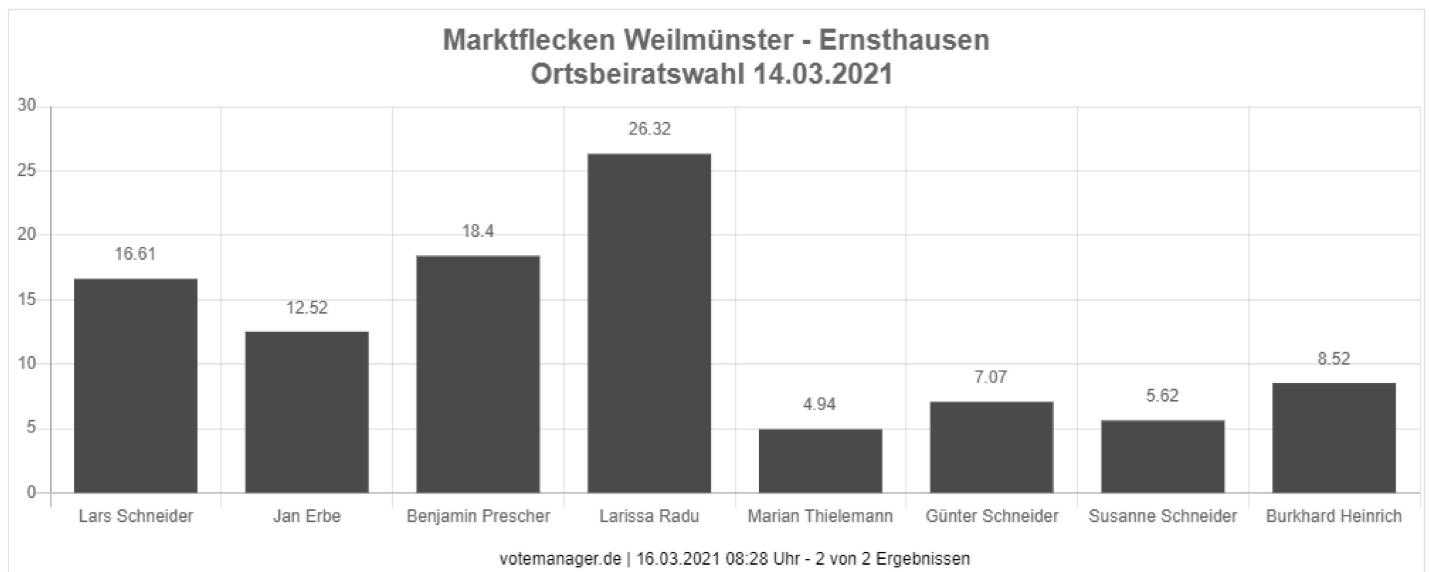

Ortsbeiratswahl 14.03.2021

Marktflecken Weilmünster

Ernsthausen

Wahlberechtigte	450	
Wähler/innen	258	57,33 %

		Anzahl	Prozent
<input type="checkbox"/>	CDU.- Summe Kandidaten-Stimmen (Christlich Demokratische Union Deutschlands.- Summe Kandidaten-Stimmen)	1.174	100.00 %
<input type="checkbox"/>	Lars Schneider..CDU (Lars Schneider..Christlich Demokratische Union Deutschlands)	195	16.61 %
<input type="checkbox"/>	Jan Erbe..CDU (Jan Erbe..Christlich Demokratische Union Deutschlands)	147	12.52 %
<input type="checkbox"/>	Benjamin Prescher..CDU (Benjamin Prescher..Christlich Demokratische Union Deutschlands)	216	18.40 %
<input type="checkbox"/>	Larissa Radu..CDU (Larissa Radu..Christlich Demokratische Union Deutschlands)	309	26.32 %
<input type="checkbox"/>	Marian Thielemann..CDU (Marian Thielemann..Christlich Demokratische Union Deutschlands)	58	4.94 %
<input type="checkbox"/>	Günter Schneider..CDU (Günter Schneider..Christlich Demokratische Union Deutschlands)	83	7.07 %
<input type="checkbox"/>	Susanne Schneider..CDU (Susanne Schneider..Christlich Demokratische Union Deutschlands)	66	5.62 %
<input type="checkbox"/>	Burkhard Heinrich..CDU (Burkhard Heinrich..Christlich Demokratische Union Deutschlands)	100	8.52 %

Die Wahlbeteiligung liegt bei: **57,33 %**

Marktflecken Weilmünster - Ernsthäuser - Sitzverteilung Ortsbeiratswahl 14.03.2021

CDU (5 Sitze)

Es wurden 5 Sitze vergeben.

gewählte Kandidaten

Partei	Kandidat	Mandat
CDU	Radu, Larissa	Personenwahl
CDU	Prescher, Benjamin	Personenwahl
CDU	Schneider, Lars	Personenwahl
CDU	Erbe, Jan	Personenwahl
CDU	Heinrich, Burkhard	Personenwahl