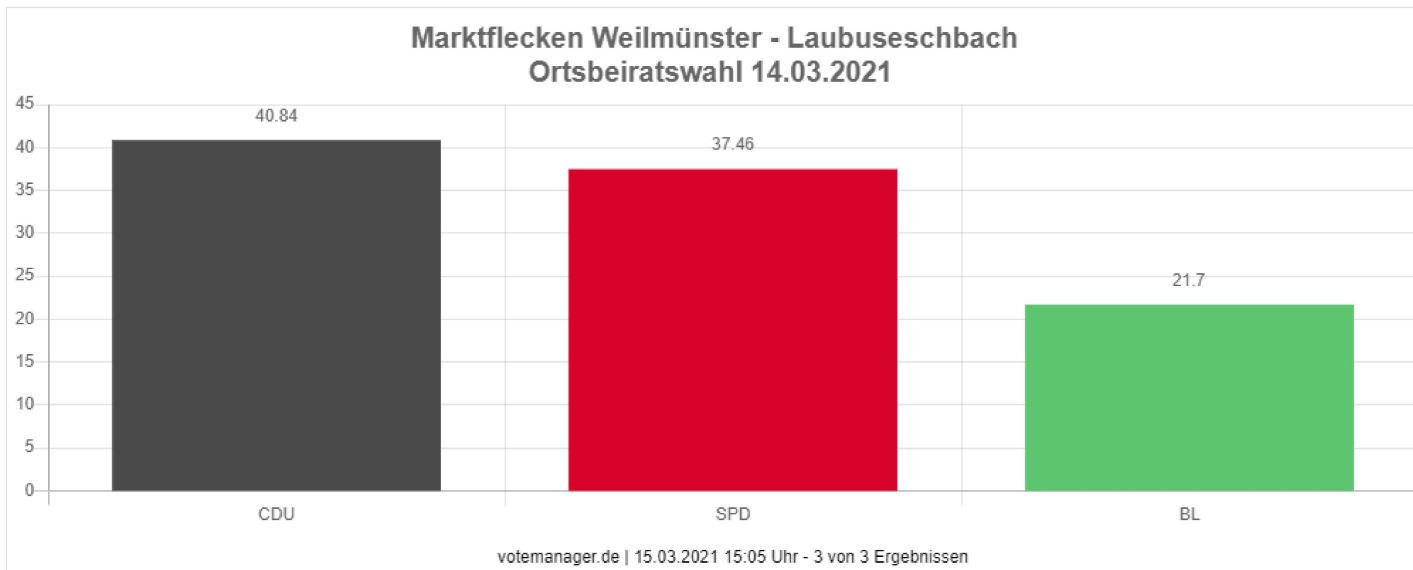

Ortsbeiratswahl 14.03.2021

Marktflecken Weilmünster

Laubuseschbach

Wahlberechtigte	1.173	
Wähler/innen	620	52,86 %

		Anzahl	Prozent
<input type="checkbox"/>	CDU.- Summe Kandidaten-Stimmen (Christlich Demokratische Union Deutschlands.- Summe Kandidaten-Stimmen)	1.208	40.84 %
<input type="checkbox"/>	Manuel Kraus.. CDU. (Manuel Kraus.. Christlich Demokratische Union Deutschlands)	542	44.87 %
<input type="checkbox"/>	Bernd Michel.. CDU. (Bernd Michel.. Christlich Demokratische Union Deutschlands)	396	32.78 %
<input type="checkbox"/>	Gerhard Haas.. CDU. (Gerhard Haas.. Christlich Demokratische Union Deutschlands)	270	22.35 %
<input type="checkbox"/>	SPD.- Summe Kandidaten-Stimmen (Sozialdemokratische Partei Deutschlands.- Summe Kandidaten-Stimmen)	1.108	37.46 %
<input type="checkbox"/>	Dennis Fischer.. SPD. (Dennis Fischer.. Sozialdemokratische Partei Deutschlands)	307	27.71 %
<input type="checkbox"/>	Raphael Bubolz.. SPD. (Raphael Bubolz.. Sozialdemokratische Partei Deutschlands)	304	27.44 %
<input type="checkbox"/>	Ann-Kathrin Jung.. SPD. (Ann-Kathrin Jung.. Sozialdemokratische Partei Deutschlands)	169	15.25 %
<input type="checkbox"/>	Julia Rach.. SPD. (Julia Rach.. Sozialdemokratische Partei Deutschlands)	328	29.60 %
<input type="checkbox"/>	BL.- Summe Kandidaten-Stimmen (Bürgerliste.FWG-F.D.P.-.- Summe Kandidaten-Stimmen)	642	21.70 %
<input type="checkbox"/>	Karl Dienst.. BL. (Karl Dienst.. Bürgerliste.FWG-F.D.P.)	304	47.35 %
<input type="checkbox"/>	Christian Harms.. BL. (Christian Harms.. Bürgerliste.FWG-F.D.P.)	338	52.65 %

Die Wahlbeteiligung liegt bei: **52,86 %**

Marktflecken Weilmünster - Laubuseschbach - Sitzverteilung Ortsbeiratswahl 14.03.2021

BL (1 Sitz) CDU (2 Sitze) SPD (2 Sitze)

Es wurden 5 Sitze vergeben.

gewählte Kandidaten