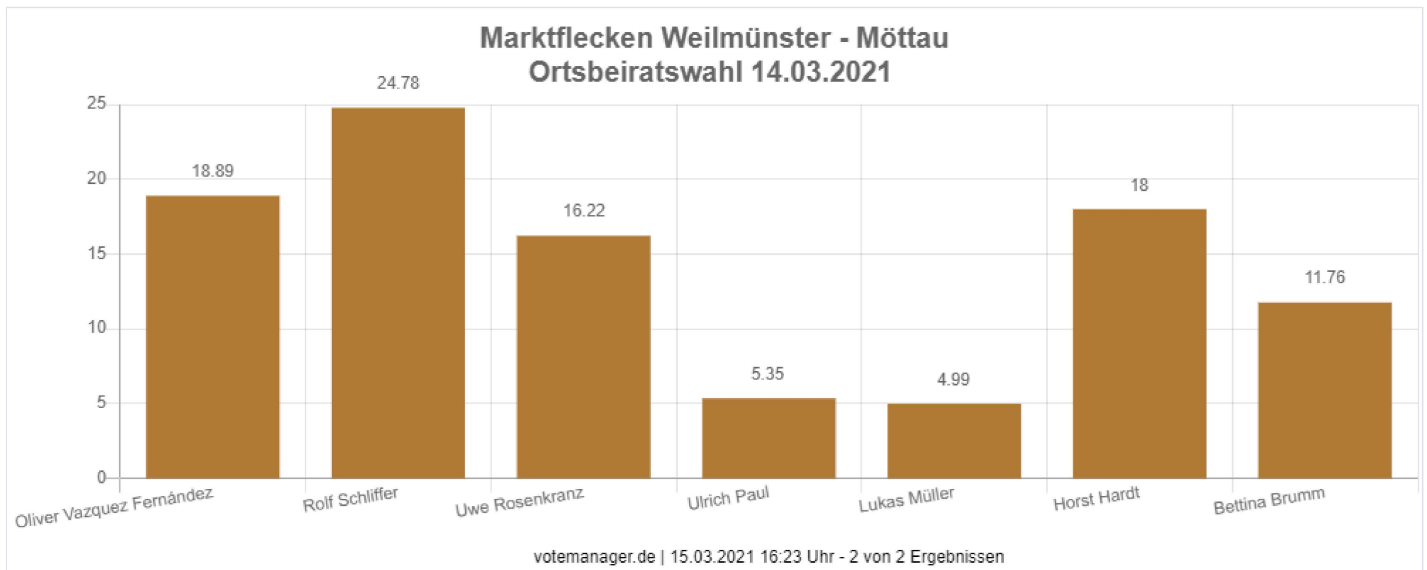

Ortsbeiratswahl 14.03.2021

Marktflecken Weilmünster

Mötttau

Wahlberechtigte	270	
Wähler/innen	126	46,67 %

		Anzahl	Prozent
<input type="checkbox"/>	OLM.-Summe Kandidaten-Stimmen.(Offene Liste Möttau.-Summe Kandidaten-Stimmen)	561	100.00 %
<input type="checkbox"/>	Oliver.Vazquez.Fernández..OLM.(Oliver.Vazquez.Fernández..Offene.Liste.Möttau)	106	18.89 %
<input type="checkbox"/>	Rolf.Schliffer..OLM.(Rolf.Schliffer..Offene.Liste.Möttau)	139	24.78 %
<input type="checkbox"/>	Uwe.Rosenkranz..OLM.(Uwe.Rosenkranz..Offene.Liste.Möttau)	91	16.22 %
<input type="checkbox"/>	Ulrich.Paul..OLM.(Ulrich.Paul..Offene.Liste.Möttau)	30	5.35 %
<input type="checkbox"/>	Lukas.Müller..OLM.(Lukas.Müller..Offene.Liste.Möttau)	28	4.99 %
<input type="checkbox"/>	Horst.Hardt..OLM.(Horst.Hardt..Offene.Liste.Möttau)	101	18.00 %
<input type="checkbox"/>	Bettina.Brumm..OLM.(Bettina.Brumm..Offene.Liste.Möttau)	66	11.76 %

Rang	Nr		Anzahl	Prozent
1	702	Rolf.Schliffer..OLM.(Rolf.Schliffer..Offene.Liste.Möttau)	139	24.78 %
2	701	Oliver.Vazquez.Fernández..OLM.(Oliver.Vazquez.Fernández..Offene.Liste.Möttau)	106	18.89 %
3	706	Horst.Hardt..OLM.(Horst.Hardt..Offene.Liste.Möttau)	101	18.00 %
4	703	Uwe.Rosenkranz..OLM.(Uwe.Rosenkranz..Offene.Liste.Möttau)	91	16.22 %
5	707	Bettina.Brumm..OLM.(Bettina.Brumm..Offene.Liste.Möttau)	66	11.76 %
6	704	Ulrich.Paul..OLM.(Ulrich.Paul..Offene.Liste.Möttau)	30	5.35 %
7	705	Lukas.Müller..OLM.(Lukas.Müller..Offene.Liste.Möttau)	28	4.99 %

Die Wahlbeteiligung liegt bei: **46,67 %**

Marktflecken Weilmünster - Möttau - Sitzverteilung Ortsbeiratswahl 14.03.2021

OLM (5 Sitze)

Es wurden 5 Sitze vergeben.

gewählte Kandidaten

Partei	Kandidat	Mandat
OLM	Schliffer, Rolf	Personenwahl
OLM	Vazquez Fernández, Oliver	Personenwahl
OLM	Hardt, Horst	Personenwahl
OLM	Rosenkranz, Uwe	Personenwahl
OLM	Brumm, Bettina	Personenwahl