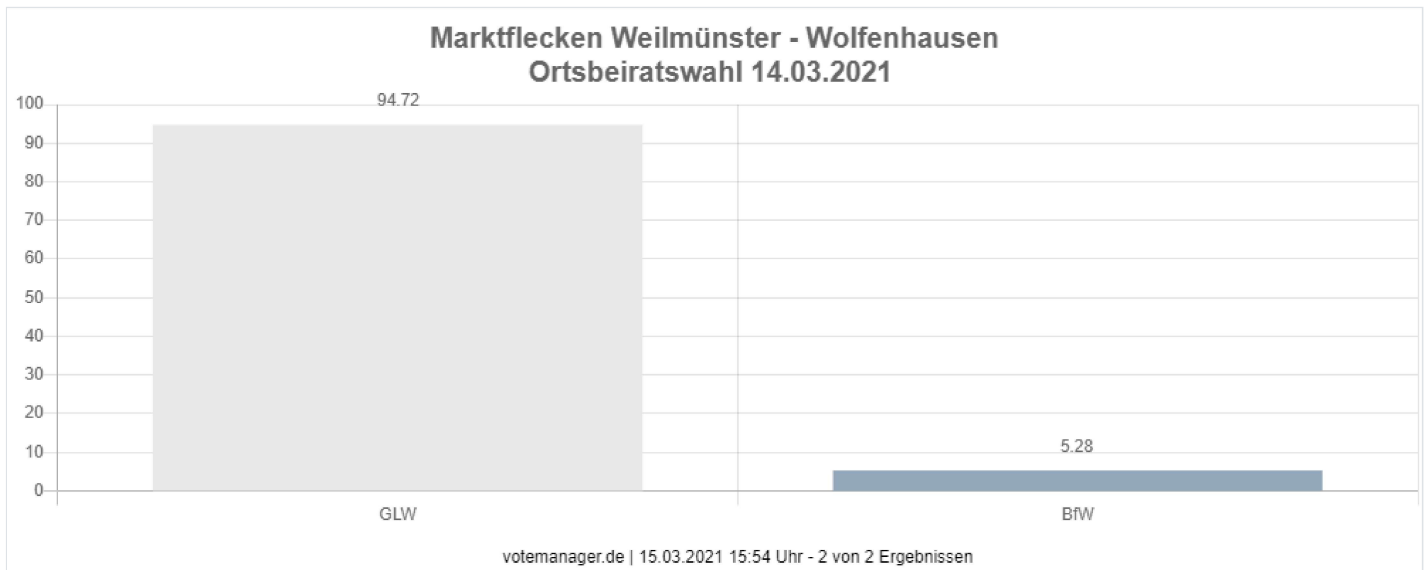

Ortsbeiratswahl 14.03.2021

Marktflecken Weilmünster

Wolfenhausen

| | | |
|-----------------|-----|---------|
| Wahlberechtigte | 824 | |
| Wähler/innen | 418 | 50,73 % |

| | | Anzahl | Prozent |
|--------------------------|---|--------|---------|
| <input type="checkbox"/> | GLW.- Summe Kandidaten-Stimmen (Gemeinsame Liste Wolfenhausen.- Summe Kandidaten-Stimmen) | 1.866 | 94.72 % |
| <input type="checkbox"/> | Frank Metzler, GLW (Frank Metzler, Gemeinsame Liste Wolfenhausen) | 559 | 29.96 % |
| <input type="checkbox"/> | Markus Fürstenfelder, GLW (Markus Fürstenfelder, Gemeinsame Liste Wolfenhausen) | 305 | 16.35 % |
| <input type="checkbox"/> | Monika Christ, GLW (Monika Christ, Gemeinsame Liste Wolfenhausen) | 460 | 24.65 % |
| <input type="checkbox"/> | Ernst Wolf, GLW (Ernst Wolf, Gemeinsame Liste Wolfenhausen) | 141 | 7.56 % |
| <input type="checkbox"/> | Dietmar Blasius, GLW (Dietmar Blasius, Gemeinsame Liste Wolfenhausen) | 401 | 21.49 % |
| <input type="checkbox"/> | BfW.- Summe Kandidaten-Stimmen (Bürger für Weilmünster.- Summe Kandidaten-Stimmen) | 104 | 5.28 % |
| <input type="checkbox"/> | Uwe John, BfW (Uwe John, Bürger für Weilmünster) | 63 | 60.58 % |
| <input type="checkbox"/> | Heike Ferlesch, BfW (Heike Ferlesch, Bürger für Weilmünster) | 41 | 39.42 % |